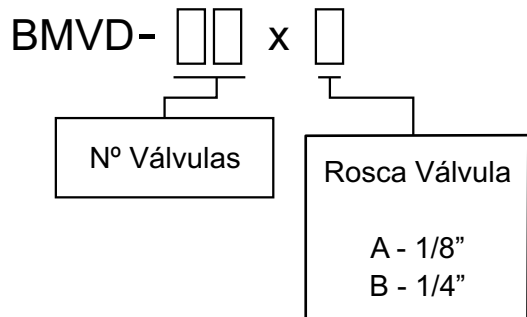

Bloco Manifold

Válvulas 1/8" e 1/4"

Referência

Nº máximo de válvulas: 10

Dimensional

Nº de VÁLVULAS	A	B
2	69	84
3	92	112
4	115	140
5	138	168
6	161	196
7	184	224
8	207	252
9	230	280
10	253	308

Peças de reposição

Conjunto Solenóide - completo

Mini - c/ atuador manual
5W - 3 vias
Ref: CSM-05AM

Médio - Rosca M16
8W - 3 vias
Ref: CSM-0816

Médio - Rosca M16
17W - 2 vias
Ref: CSM-1716