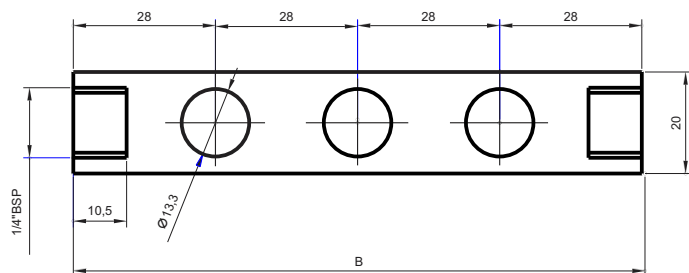

Bloco Manifold

Válvulas 1/8" e 1/4"

Referência

Nº máximo de válvulas: 10

Dimensional

Nº de VÁLVULAS	A	B
2	69	84
3	92	112
4	115	140
5	138	168
6	161	196
7	184	224
8	207	252
9	230	280
10	253	308

Peças de reposição

Conjunto Solenóide - completo

Mini - c/ atuador manual
5W - 3 vias
Ref: CSM-05AM

Médio - Rosca M16
8W - 3 vias
Ref: CSM-0816

Médio - Rosca M16
17W - 2 vias
Ref: CSM-1716