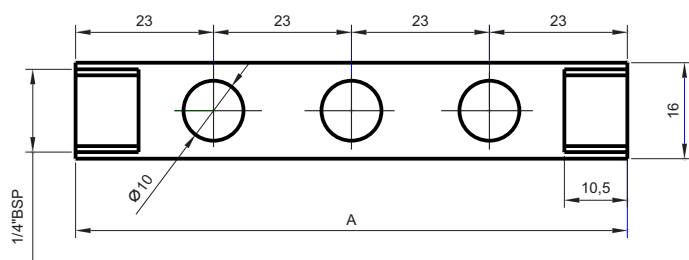

Bloco Manifold

Válvulas 1/8" e 1/4"

Referência

Nº máximo de válvulas: 10

Dimensional

Nº de VÁLVULAS	A	B
2	69	84
3	92	112
4	115	140
5	138	168
6	161	196
7	184	224
8	207	252
9	230	280
10	253	308

Peças de reposição

Conjunto Solenóide - completo

Mini - c/ atuador manual
5W - 3 vias
Ref: CSM-05AM

Médio - Rosca M16
8W - 3 vias
Ref: CSM-0816

Médio - Rosca M16
17W - 2 vias
Ref: CSM-1716