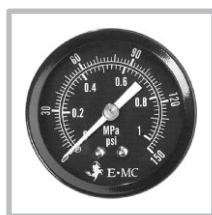

## Manômetro

Vertical

REFERÊNCIA	ROSCA
<b>70102</b>	1/8"
<b>70103</b>	1/4"

Horizontal

REFERÊNCIA	ROSCA
<b>70100</b>	1/8"
<b>70101</b>	1/4"

Painel

REFERÊNCIA	ROSCA
<b>70104</b>	1/4"

## Copo

REFERÊNCIA	APLICAÇÃO
<b>70135</b>	Lubrificador Mini

REFERÊNCIA	APLICAÇÃO
<b>70131</b>	Filtro Mini

REFERÊNCIA	APLICAÇÃO
<b>70137</b>	Lubrificador Médio

REFERÊNCIA	APLICAÇÃO
<b>70133</b>	Filtro Médio